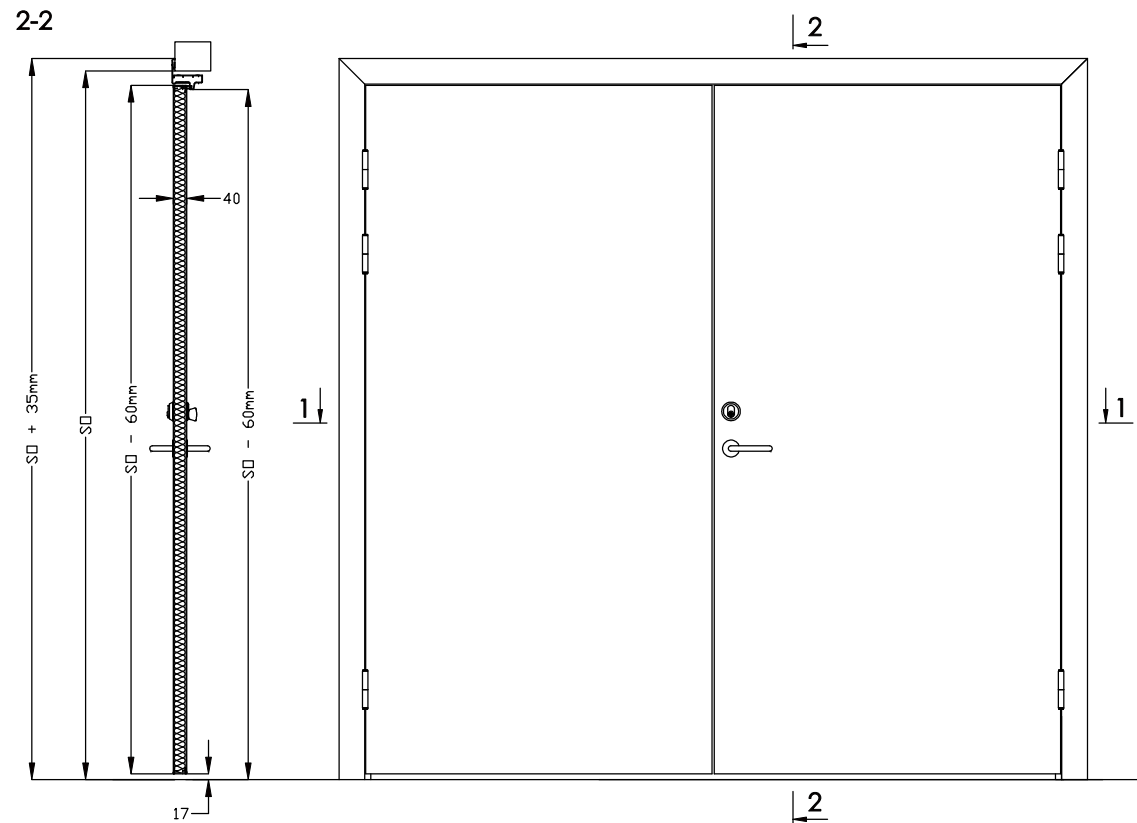

Drzwi IDD

	SO (szer. x wys.)	A
ID15D	1530x2100	804
ID17D	1730x2100	904
ID19D	1930x2100	1004
ID21D	2130x2100	1104
ID23D	2330x2100	1204

SO - wymiar otworu w ścianie