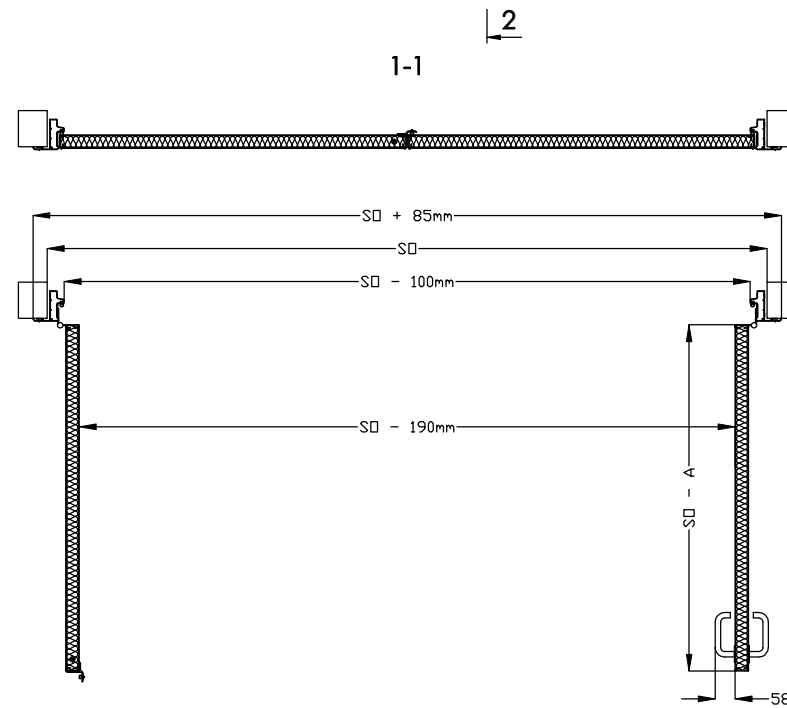

Drzwi IDD

	SO (szer. x wys.)	A
ID15D	1530x2100	804
ID17D	1730x2100	904
ID19D	1930x2100	1004
ID21D	2130x2100	1104
ID23D	2330x2100	1204

SO - wymiar otworu w ścianie